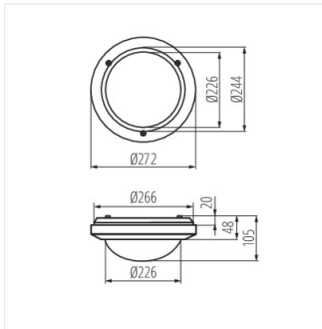

07015 MARC DL-60

Cserélhető fényforrású mennyezeti lámpa

MARC DL-60